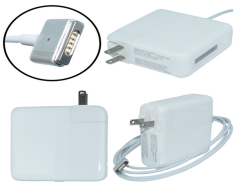

Friday, 24 de April de 2026 , 12:04 PM.

Descripción del Producto

AP2-85W Adaptador de Corriente 85W Magnetico 2

Soluciones Integrales En Tecnología Global Office S.A. DE C.V.

No imprima este correo a menos que sea necesario, léalo desde su computadora. Si todas las comunidades actúan de forma combinada, la ciudad estará limpia.