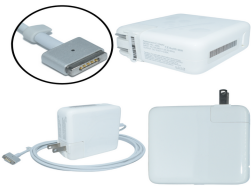

Thursday, 23 de April de 2026 , 14:31 PM.

Descripción del Producto

AP2-60W Adaptador de Corriente 60W Magnetico 2

Soluciones Integrales En Tecnología Global Office S.A. DE C.V.

No imprima este correo a menos que sea necesario, léalo desde su computadora. Si todas las comunidades actúan de forma combinada, la ciudad estará limpia.