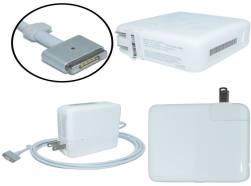

Sunday, 07 de June de 2026 , 15:51 PM.

Descripción del Producto

AP2-60W Adaptador de Corriente 60W Magnético 2

Soluciones Integrales En Tecnología Global Office S.A. DE C.V.

No imprima este correo a menos que sea necesario, léalo desde su computadora. Si todas las comunidades actúan de forma combinada, la ciudad estará limpia.