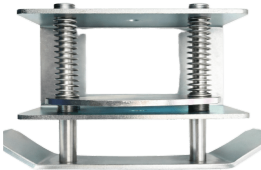

## Descripción del Producto

**Soporte de brazo desplegable para torniquetes AccessPRO serie AP1000 AP2000 AP2002 AP-SUPPOR-THD**

Soluciones Integrales En Tecnología Global Office S.A. DE C.V.

No imprima este correo a menos que sea necesario, léalo desde su computadora. Si todas las comunidades actúan de forma combinada, la ciudad estará limpia.