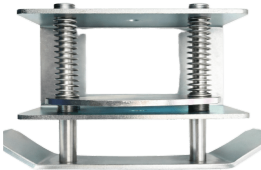

Soluciones Integrales En Tecnología Global Office S.A. DE C.V.

Av. Paseo de la Arboleda 1167, Bosques
de la Victoria, 44540 Guadalajara, Jal.

Tel: (33) 3260 9299 - 3260 9300

3260 9273 - 3260 9274

jbonilla@globaloffice.com.mx

Tuesday, 05 de May de 2026 , 22:53 PM.

Descripción del Producto

Soporte de brazo desplegable para torniquetes AccessPRO serie AP1000 AP2000 AP2002 AP-SUPPOR-THD

Soluciones Integrales En Tecnología Global Office S.A. DE C.V.

No imprima este correo a menos que sea necesario, léalo desde su computadora. Si todas las comunidades actúan de forma combinada, la ciudad estará limpia.