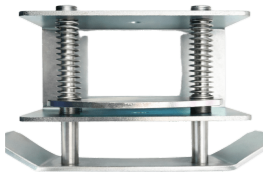

Friday, 03 de July de 2026 , 18:44 PM.

Descripción del Producto

Soporte para el núcleo del mecanismo de los torniquetes AccessPRO serie AP1000HDM AP-BRACKET-HDM

Soluciones Integrales En Tecnología Global Office S.A. DE C.V.