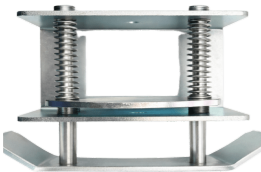

Tuesday, 05 de May de 2026 , 23:16 PM.

Descripción del Producto

Soporte para el núcleo del mecanismo de los torniquetes AccessPRO serie AP1000HDM AP-BRACKET-HDM

Soluciones Integrales En Tecnología Global Office S.A. DE C.V.