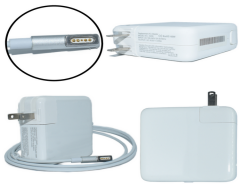

Sunday, 07 de June de 2026 , 13:58 PM.

Descripción del Producto

AP-60W Adaptador de Corriente 60W Magnetico 1

Soluciones Integrales En Tecnología Global Office S.A. DE C.V.

No imprima este correo a menos que sea necesario, léalo desde su computadora. Si todas las comunidades actúan de forma combinada, la ciudad estará limpia.