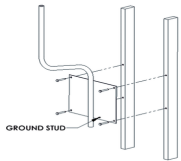

Tuesday, 16 de June de 2026 , 15:37 PM.

Descripción del Producto

Soporte para montaje en pared compatible con linea de antenas OMNI-B AMB-W

Soluciones Integrales En Tecnología Global Office S.A. DE C.V.

No imprima este correo a menos que sea necesario, léalo desde su computadora. Si todas las comunidades actúan de forma combinada, la ciudad estará limpia.