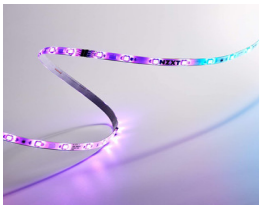

Tuesday, 23 de June de 2026 , 08:38 AM.

Descripción del Producto

TIRA LED NZXT RGB/300MM BLANCO MATTE

Soluciones Integrales En Tecnología Global Office S.A. DE C.V.

No imprima este correo a menos que sea necesario, léalo desde su computadora. Si todas las comunidades actúan de forma combinada, la ciudad estará limpia.