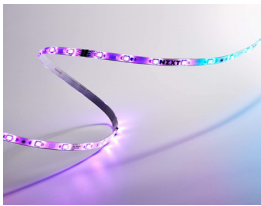

Soluciones Integrales En Tecnología Global Office S.A. DE C.V.

Av. Paseo de la Arboleda 1167, Bosques
de la Victoria, 44540 Guadalajara, Jal.

Tel: (33) 3260 9299 - 3260 9300
3260 9273 - 3260 9274

jbonilla@globaloffice.com.mx

Saturday, 25 de April de 2026 , 17:33 PM.

Descripción del Producto

TIRA LED NZXT RGB/300MM BLANCO MATTE

Soluciones Integrales En Tecnología Global Office S.A. DE C.V.

No imprima este correo a menos que sea necesario, léalo desde su computadora. Si todas las comunidades actúan de forma combinada, la ciudad estará limpia.