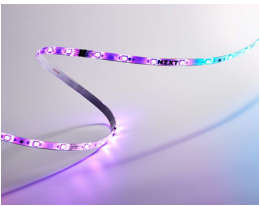

Soluciones Integrales En Tecnología Global Office S.A. DE C.V.

Av. Paseo de la Arboleda 1167, Bosques
de la Victoria, 44540 Guadalajara, Jal.

Tel: (33) 3260 9299 - 3260 9300

3260 9273 - 3260 9274

jbonilla@globaloffice.com.mx

Sunday, 26 de April de 2026 , 04:13 AM.

Descripción del Producto

TIRA LED NZXT RGB/250MM BLANCO MATTE

Soluciones Integrales En Tecnología Global Office S.A. DE C.V.

No imprima este correo a menos que sea necesario, léalo desde su computadora. Si todas las comunidades actúan de forma combinada, la ciudad estará limpia.