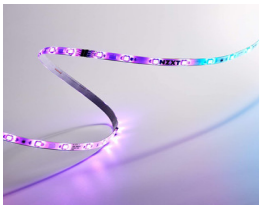

Tuesday, 23 de June de 2026 , 08:39 AM.

Descripción del Producto

TIRA LED NZXT RGB/250MM BLANCO MATTE

Soluciones Integrales En Tecnología Global Office S.A. DE C.V.

No imprima este correo a menos que sea necesario, léalo desde su computadora. Si todas las comunidades actúan de forma combinada, la ciudad estará limpia.