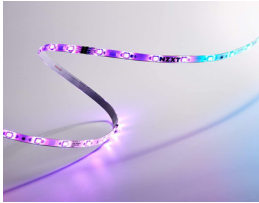

Tuesday, 23 de June de 2026 , 08:39 AM.

Descripción del Producto

TIRA LED NZXT RGB/200MM BLANCO MATTE

Soluciones Integrales En Tecnología Global Office S.A. DE C.V.

No imprima este correo a menos que sea necesario, léalo desde su computadora. Si todas las comunidades actúan de forma combinada, la ciudad estará limpia.