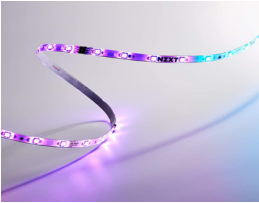

Monday, 27 de April de 2026 , 07:39 AM.

Descripción del Producto

TIRA LED NZXT RGB/200MM BLANCO MATTE

Soluciones Integrales En Tecnología Global Office S.A. DE C.V.

No imprima este correo a menos que sea necesario, léalo desde su computadora. Si todas las comunidades actúan de forma combinada, la ciudad estará limpia.