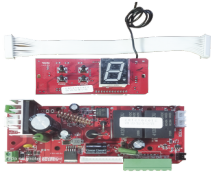

Friday, 03 de July de 2026 , 21:27 PM.

Descripción del Producto

Tarjeta de refaccion para motores de garage. ACCESS-BOARD

Soluciones Integrales En Tecnología Global Office S.A. DE C.V.

No imprima este correo a menos que sea necesario, léalo desde su computadora. Si todas las comunidades actúan de forma combinada, la ciudad estará limpia.