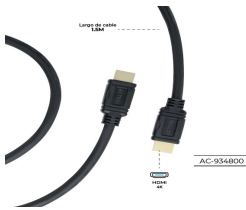

Sunday, 07 de June de 2026 , 23:51 PM.

Descripción del Producto

CABLE ACTECK HDMI A HDMI LINX PLUS 205 / HIGH SPEED 102 GBPS / C

Soluciones Integrales En Tecnología Global Office S.A. DE C.V.

No imprima este correo a menos que sea necesario, léalo desde su computadora. Si todas las comunidades actúan de forma combinada, la ciudad estará limpia.