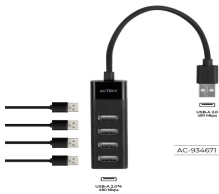

Tuesday, 09 de June de 2026 , 00:33 AM.

Descripción del Producto

HUB ACTECK PORT X 2 DH420 / USB A / 4 PUERTOS USB 2.0 / 30 CM / NEGRO / AC-934671

Soluciones Integrales En Tecnología Global Office S.A. DE C.V.