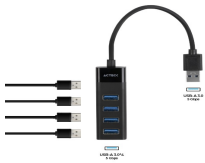

Tuesday, 09 de June de 2026 , 00:33 AM.

Descripción del Producto

HUB ACTECK PORT X 3 DH425 / USB A / 4 PUERTOS USB 3.0 / 30 CM / NEGRO / AC-934664

Soluciones Integrales En Tecnología Global Office S.A. DE C.V.