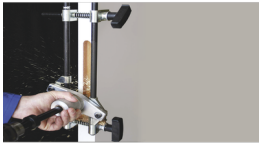

Friday, 01 de May de 2026 , 09:23 AM.

Descripción del Producto

Herramienta Morticer La forma más fácil de instalar Cerraduras de empotrar 89153

Soluciones Integrales En Tecnología Global Office S.A. DE C.V.