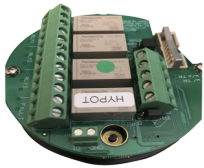

Wednesday, 03 de June de 2026 , 20:44 PM.

Descripción del Producto

Relevador RS485 - Modbus Para Detector 805111100010N 88-1000-0040-00

Soluciones Integrales En Tecnología Global Office S.A. DE C.V.

No imprima este correo a menos que sea necesario, léalo desde su computadora. Si todas las comunidades actúan de forma combinada, la ciudad estará limpia.