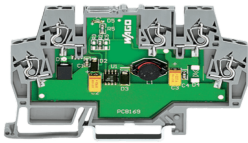

Monday, 08 de June de 2026 , 22:30 PM.

Descripción del Producto

Convertidor DC/DC / Entrada 24V DC 15-30V / Salida 10V DC 0.5A / Tecnología CAGE CLAMP / 2.50 mm² / Carril DIN-35 6 mm / Eficiencia 85 / IP20 / Protección contra polarización inversa 859-802