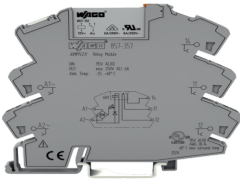

Wednesday, 03 de June de 2026 , 17:15 PM.

Descripción del Producto

**Módulo Relé WAGO / 115V AC/DC / 1 Inversor / 6A Corriente Permanente / Indicador LED
Amarillo / Push-in CAGE CLAMP / Aislamiento Reforzado / IP20 / Carril DIN 857-357**