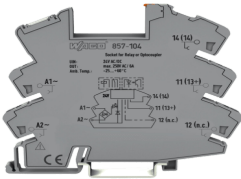

## Descripción del Producto

**Zócalo de Relé / 24 V AC/DC / 6 A / 250 VAC / Push-in CAGE CLAMP / Carril DIN-35 / IP20 / LED Amarillo 857-104**

Soluciones Integrales En Tecnología Global Office S.A. DE C.V.