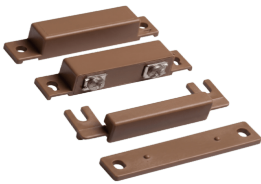

Tuesday, 09 de June de 2026 , 12:28 PM.

Descripción del Producto

Contacto Magnético para Paneles de Alarma / Cableado / Instalación en superficie / GAP 32 mm / Normalmente Cerrado 7939WGBR

Soluciones Integrales En Tecnología Global Office S.A. DE C.V.