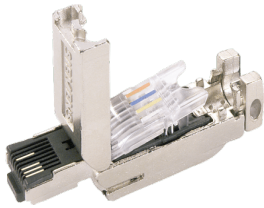

## Descripción del Producto

**Conector RJ45 / FastConnect / 180 / 10/100 Mbit/s / 4 Hilos / Metal / IP20 / 10 Reusos / PoE / PoE 6GK1901-1BB10-2AA0**

Soluciones Integrales En Tecnología Global Office S.A. DE C.V.