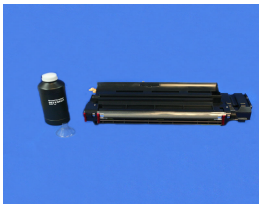

Friday, 01 de May de 2026 , 11:05 AM.

Descripción del Producto

SPARE KIT DEVEL

Soluciones Integrales En Tecnología Global Office S.A. DE C.V.

No imprima este correo a menos que sea necesario, léalo desde su computadora. Si todas las comunidades actúan de forma combinada, la ciudad estará limpia.