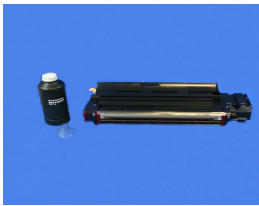

Monday, 22 de June de 2026 , 01:36 AM.

Descripción del Producto

SPARE KIT DEVEL

Soluciones Integrales En Tecnología Global Office S.A. DE C.V.

No imprima este correo a menos que sea necesario, léalo desde su computadora. Si todas las comunidades actúan de forma combinada, la ciudad estará limpia.