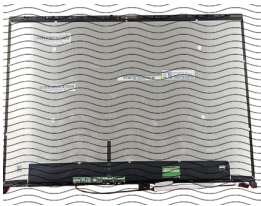

Tuesday, 19 de May de 2026 , 04:40 AM.

Descripción del Producto

LCD MODULE156FHDTOUCHGLAREIPS250NIT45NTSC LENOVO - 5D10S39643

Soluciones Integrales En Tecnología Global Office S.A. DE C.V.

No imprima este correo a menos que sea necesario, léalo desde su computadora. Si todas las comunidades actúan de forma combinada, la ciudad estará limpia.