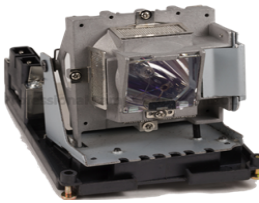

Monday, 08 de June de 2026 , 05:24 AM.

Descripción del Producto

LAMPARA PROYECTOR COMPATIBLE PARA VIVITEK - 5811100686-S

Soluciones Integrales En Tecnología Global Office S.A. DE C.V.

No imprima este correo a menos que sea necesario, léalo desde su computadora. Si todas las comunidades actúan de forma combinada, la ciudad estará limpia.