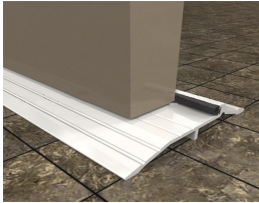

Tuesday, 05 de May de 2026 , 22:59 PM.

Descripción del Producto

Sardinel 36 in serie 177AT 5024

Soluciones Integrales En Tecnología Global Office S.A. DE C.V.

No imprima este correo a menos que sea necesario, léalo desde su computadora. Si todas las comunidades actúan de forma combinada, la ciudad estará limpia.