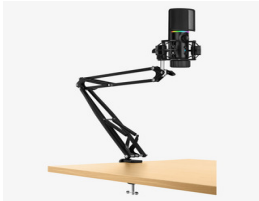

Wednesday, 06 de May de 2026 , 12:27 PM.

Descripción del Producto

MICROFONO STREAMPLIFY CON BRAZO DE MONTAJE RGB NEGRO

Soluciones Integrales En Tecnología Global Office S.A. DE C.V.

No imprima este correo a menos que sea necesario, léalo desde su computadora. Si todas las comunidades actúan de forma combinada, la ciudad estará limpia.