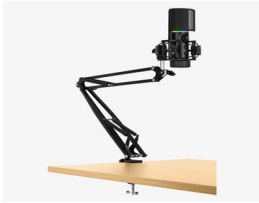

Tuesday, 23 de June de 2026 , 10:27 AM.

Descripción del Producto

MICROFONO STREAMPLIFY CON BRAZO DE MONTAJE RGB NEGRO

Soluciones Integrales En Tecnología Global Office S.A. DE C.V.

No imprima este correo a menos que sea necesario, léalo desde su computadora. Si todas las comunidades actúan de forma combinada, la ciudad estará limpia.