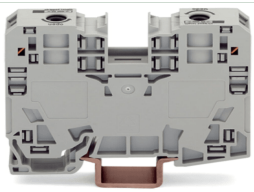

Wednesday, 03 de June de 2026 , 16:29 PM.

Descripción del Producto

Borna de Paso 35 mm² POWER CAGE CLAMP 125 A 1000 V Montaje Carril DIN 35x15 Gris Para Conductores 6-35 mm² Conectores Laterales Marcaje Lateral 285-135