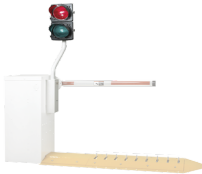

Tuesday, 05 de May de 2026 , 23:39 PM.

Descripción del Producto

Semáforo Rojo/Verde Compatible con Barreras Doorking 1603-222

Soluciones Integrales En Tecnología Global Office S.A. DE C.V.

No imprima este correo a menos que sea necesario, léalo desde su computadora. Si todas las comunidades actúan de forma combinada, la ciudad estará limpia.