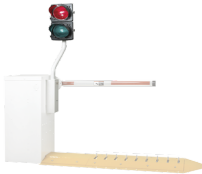

Wednesday, 06 de May de 2026 , 02:20 AM.

Descripción del Producto

Semáforo y montaje para barrera 1603 de Doorking 1603-210

Soluciones Integrales En Tecnología Global Office S.A. DE C.V.

No imprima este correo a menos que sea necesario, léalo desde su computadora. Si todas las comunidades actúan de forma combinada, la ciudad estará limpia.