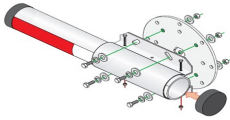

Tuesday, 05 de May de 2026 , 19:40 PM.

Descripción del Producto

Kit de Instalación Para Brazos de Aluminio Doorking / Compatible con Barreras 1601 y 1603 1601-242

Soluciones Integrales En Tecnología Global Office S.A. DE C.V.