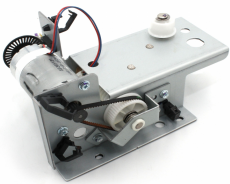

Monday, 22 de June de 2026 , 05:05 AM.

Descripción del Producto

GEAR BOX ASSY

Soluciones Integrales En Tecnología Global Office S.A. DE C.V.

No imprima este correo a menos que sea necesario, léalo desde su computadora. Si todas las comunidades actúan de forma combinada, la ciudad estará limpia.