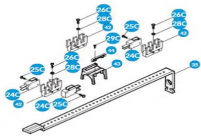

Sunday, 21 de June de 2026 , 05:41 AM.

Descripción del Producto

SOSTÉN PARA GRUPO FINAL DE CARRERA - A3024N 119-RID289

Soluciones Integrales En Tecnología Global Office S.A. DE C.V.

No imprima este correo a menos que sea necesario, léalo desde su computadora. Si todas las comunidades actúan de forma combinada, la ciudad estará limpia.