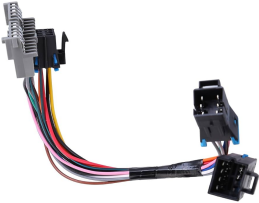

Soluciones Integrales En Tecnología Global Office S.A. DE C.V.

Av. Paseo de la Arboleda 1167, Bosques
de la Victoria, 44540 Guadalajara, Jal.

Tel: (33) 3260 9299 - 3260 9300
3260 9273 - 3260 9274

jbonilla@globaloffice.com.mx

Wednesday, 10 de June de 2026 , 05:53 AM.

Descripción del Producto

Arnes de Voltaje y Datos para DS-K1T670MWXQR 101512244

Soluciones Integrales En Tecnología Global Office S.A. DE C.V.

No imprima este correo a menos que sea necesario, léalo desde su computadora. Si todas las comunidades actúan de forma combinada, la ciudad estará limpia.