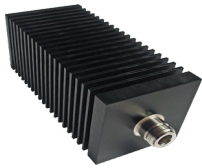

Monday, 08 de June de 2026 , 21:15 PM.

Descripción del Producto

Carga Terminal Fantasma de 50 Ohm 100 Watt Conector N Hembra. 100-ST-FN

Soluciones Integrales En Tecnología Global Office S.A. DE C.V.

No imprima este correo a menos que sea necesario, léalo desde su computadora. Si todas las comunidades actúan de forma combinada, la ciudad estará limpia.