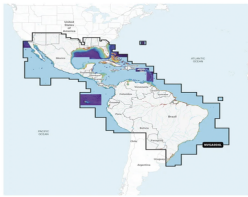

Tuesday, 09 de June de 2026 , 22:00 PM.

Descripción del Producto

Cobertura Marítima / Costa de México Centroamérica y Brasil / Incluye Golfo de EE. UU. y Costa Oriental / Bermudas Bahamas Cuba Puerto Rico / Islas Vírgenes Jamaica Canal de Panamá / Costa Occidental de Sudame 10-C1285-00