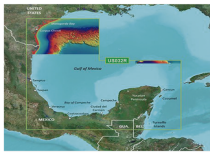

Sunday, 03 de May de 2026 , 08:11 AM.

Descripción del Producto

Mapa VUS032R Sur del Golfo de México. 10-C0733-00

Soluciones Integrales En Tecnología Global Office S.A. DE C.V.

No imprima este correo a menos que sea necesario, léalo desde su computadora. Si todas las comunidades actúan de forma combinada, la ciudad estará limpia.