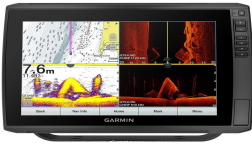

Sunday, 03 de May de 2026 , 08:24 AM.

Descripción del Producto

Pantalla ECHOMAP Ultra 2 de 122sv de 12 sin transductor incluye sondas de exploración SIDEVÜ CLEARVÜ Y CHIRP tradicional 10-02881-00

Soluciones Integrales En Tecnología Global Office S.A. DE C.V.