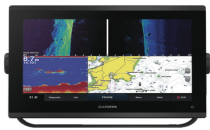

Tuesday, 09 de June de 2026 , 21:11 PM.

Descripción del Producto

GPSMAP 1223xsv / Pantalla Táctil WXGA 12.1 / Resolución 1280x800 / GPS-GLONASS-Galileo / Compatible con NMEA 2000 y 0183 / Sonda CHIRP Integrada / ClearVü y SideVü / IPX7 / Alimentación 10-32 Vdc 10-02367-02