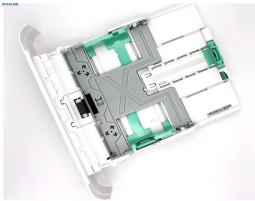

Tuesday, 28 de April de 2026 , 16:17 PM.

Descripción del Producto

CASSETTE

Soluciones Integrales En Tecnología Global Office S.A. DE C.V.

No imprima este correo a menos que sea necesario, léalo desde su computadora. Si todas las comunidades actúan de forma combinada, la ciudad estará limpia.