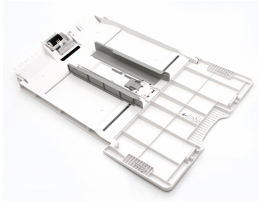

Sunday, 21 de June de 2026 , 21:56 PM.

Descripción del Producto

TRAY ASSY MSI

Soluciones Integrales En Tecnología Global Office S.A. DE C.V.

No imprima este correo a menos que sea necesario, léalo desde su computadora. Si todas las comunidades actúan de forma combinada, la ciudad estará limpia.