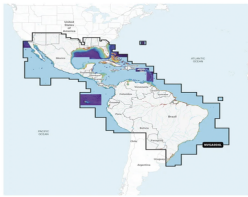

Sunday, 03 de May de 2026 , 08:24 AM.

Descripción del Producto

Cobertura Marítima / Costa de México Centroamérica y Brasil / Incluye Golfo de EE. UU. y Costa Oriental / Bermudas Bahamas Cuba Puerto Rico / Islas Vírgenes Jamaica Canal de Panamá / Costa Occidental de Sudameacut 010-C1285-00