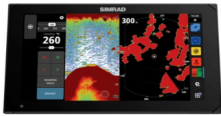

Tuesday, 09 de June de 2026 , 23:24 PM.

Descripción del Producto

Sistema de Navegación NSX 3012 / Pantalla Táctil SolarMAX IPS HD / Integración Total con Mercury SmartCraft y VesselView / Compatibilidad con Radar HALO / Conectividad Ethernet y USB / Redes NMEA 2000 / Compatibilidad con Cámar 000-15223-001