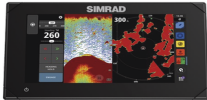

Tuesday, 09 de June de 2026 , 23:24 PM.

Descripción del Producto

Pantalla de Navegación NSX de 7 pulgadas / SolarMAX IPS HD / Integración Total con Mercury / Compatibilidad con Radar HALO / Uso Compartido de Datos de Sonda / Conectividad Inalámbrica y Ethernet / Compatibilidad NMEA 2000 000-15215-001